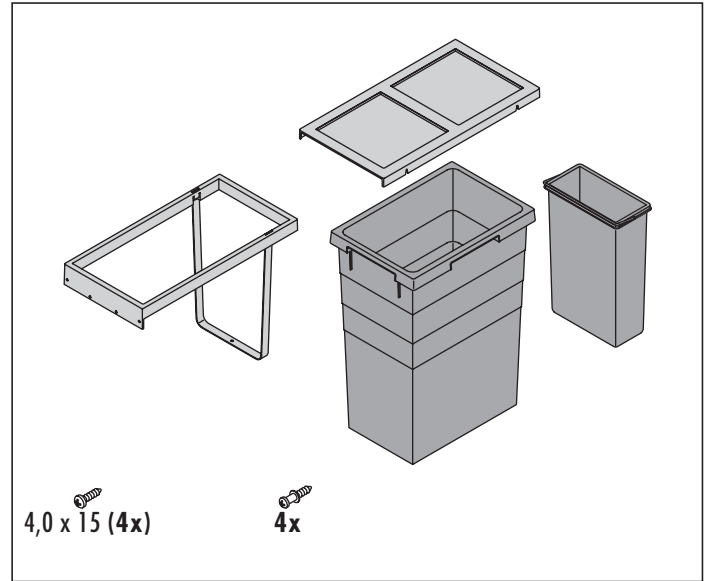

Euro Cargo 3669101

Hailo

D Montageanleitung - Bitte aufbewahren
GB Installation instruction - please keep safe
FR Conserver les instruction de montage s.v.p

NL Montagehandleiding goed bewaren
IT Si prega di conservare le istruzioni di montaggio
ES Por favor conserve las instrucciones para el montaje